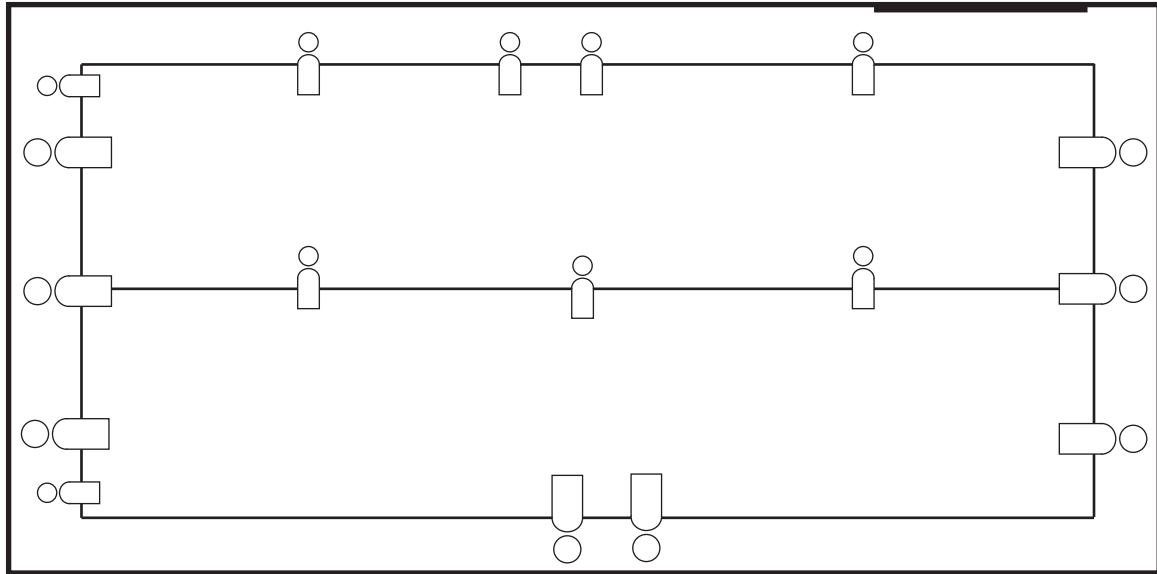

## Listado de Artefactos

PAR 56 - 10

PAR 36 - 9

Plano Convexo - 3

Canales de Dimmer - 12

Consola Navigator 12/24